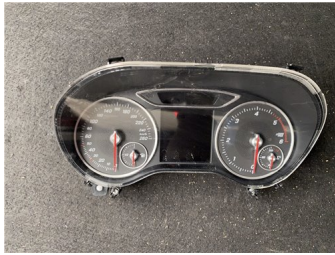

CUADRO MERCEDES CLASE B AÑO 2016 2.5CDI

Rating: Not Rated Yet

Price

[Ask a question about this product](#)